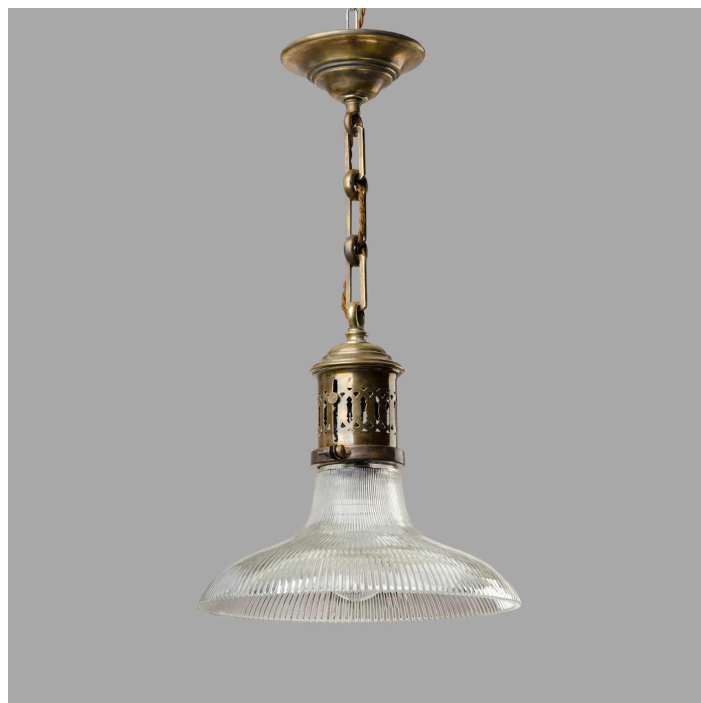

SUSPENSION HOLOPHANE EN LAITON, CIRCA 1920

UGS : 1469

PRODUCT DESCRIPTION

Dimensions : H. 56 cm x Diam. 30 cm.

GALLERY IMAGES