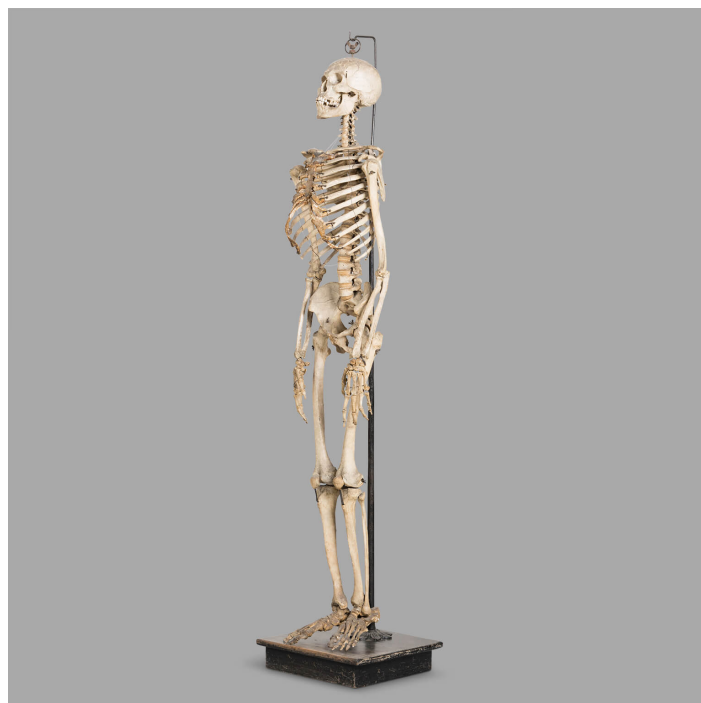

SQUELETTE HUMAIN D'ETUDE ANATOMIQUE, CIRCA 1850 1850

UGS : 1743

PRODUCT DESCRIPTION

Sur un socle Napoléon III en bois et fer forgé.

Dimensions : H. totale 198 cm, base 41 x 41 cm

GALLERY IMAGES

[memento
mori]