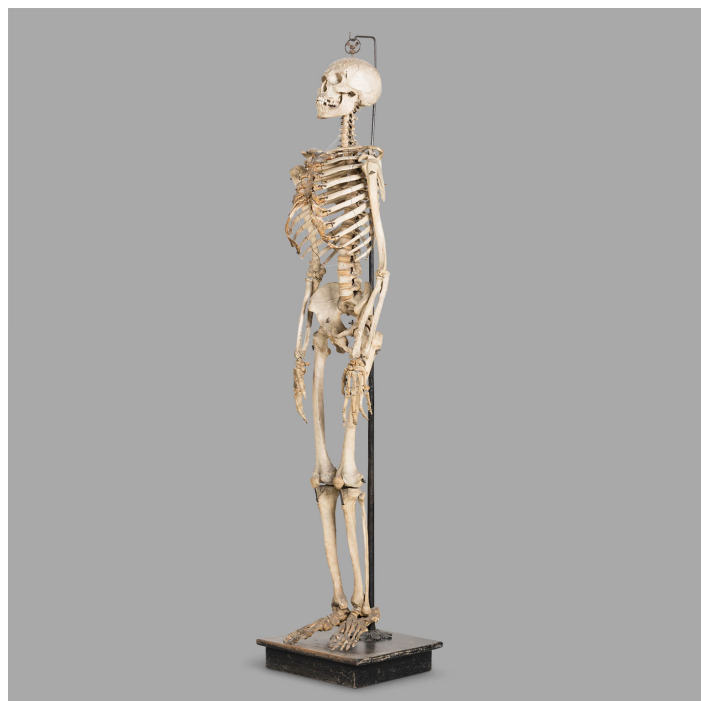

## SQUELETTE HUMAIN D'ETUDE ANATOMIQUE, CIRCA 1850 1850

UGS : 1743

### PRODUCT DESCRIPTION

Sur un socle Napoléon III en bois et fer forgé.

Dimensions : H. totale 198 cm, base 41 x 41 cm