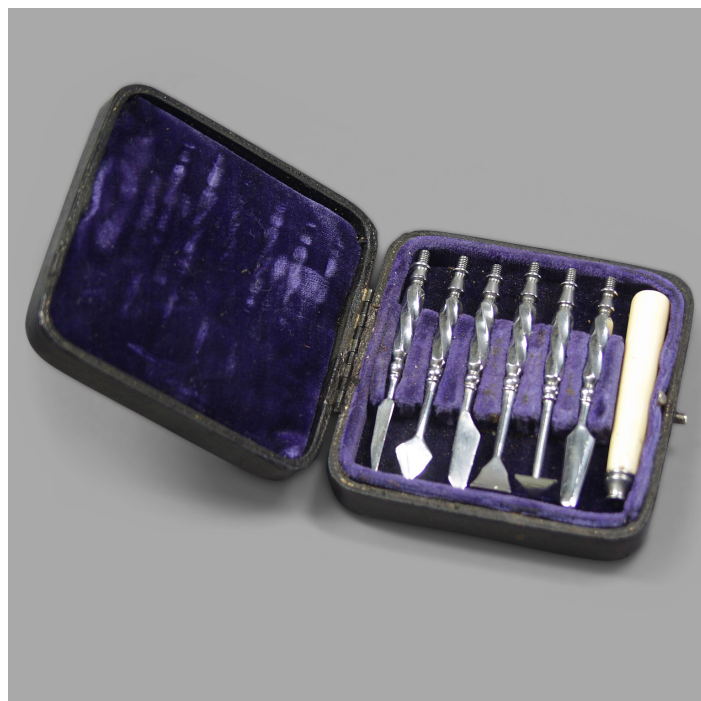

SET DE DÉTARTRAGE DENTAIRE XIXE

UGS : 33

PRODUCT DESCRIPTION

Dimensions : L 8cm x l 8cm x ép. 3cm

GALLERY IMAGES