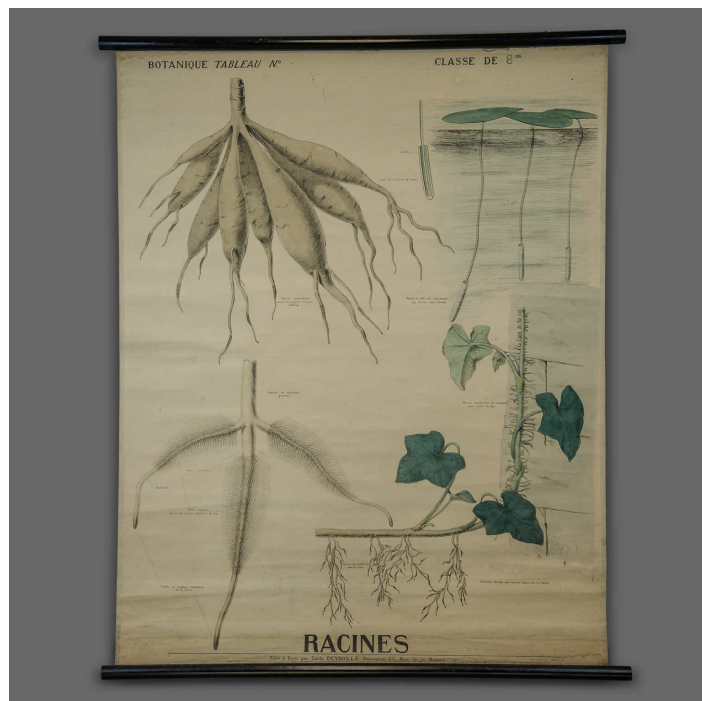

PLANCHE DE BOTANIQUE MAISON DEYROLLE, FIN XIXE

UGS : 1525

PRODUCT DESCRIPTION

"Racines"

Sérigraphie sur papier marouflé sur toile. Dessin de Gaston Bonnier, biologiste (1853-1922).

Dimensions : H. 118 cm x l. 90 cm