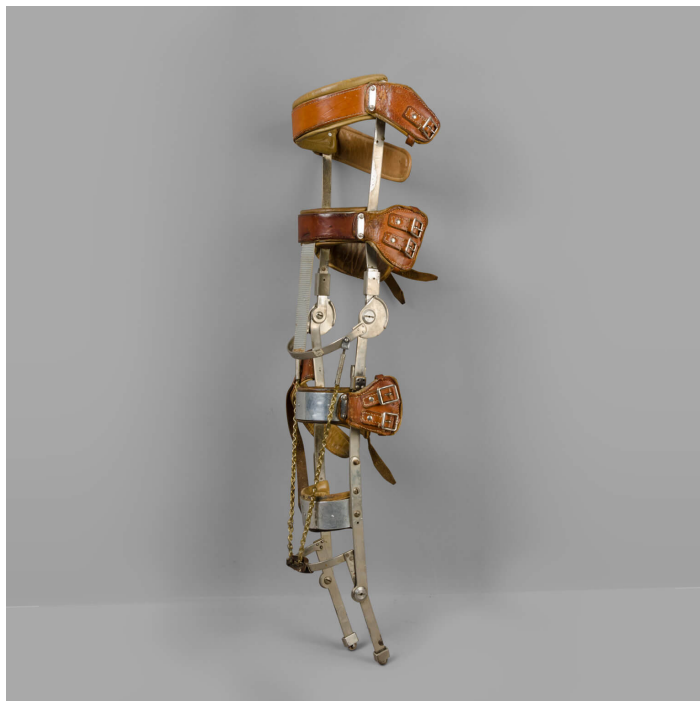

ORTHÈSE ORTHOPÉDIQUE

UGS : 784

PRODUCT DESCRIPTION

En acier nickelé et cuir

Dimensions : Longueur 85cm

GALLERY IMAGES